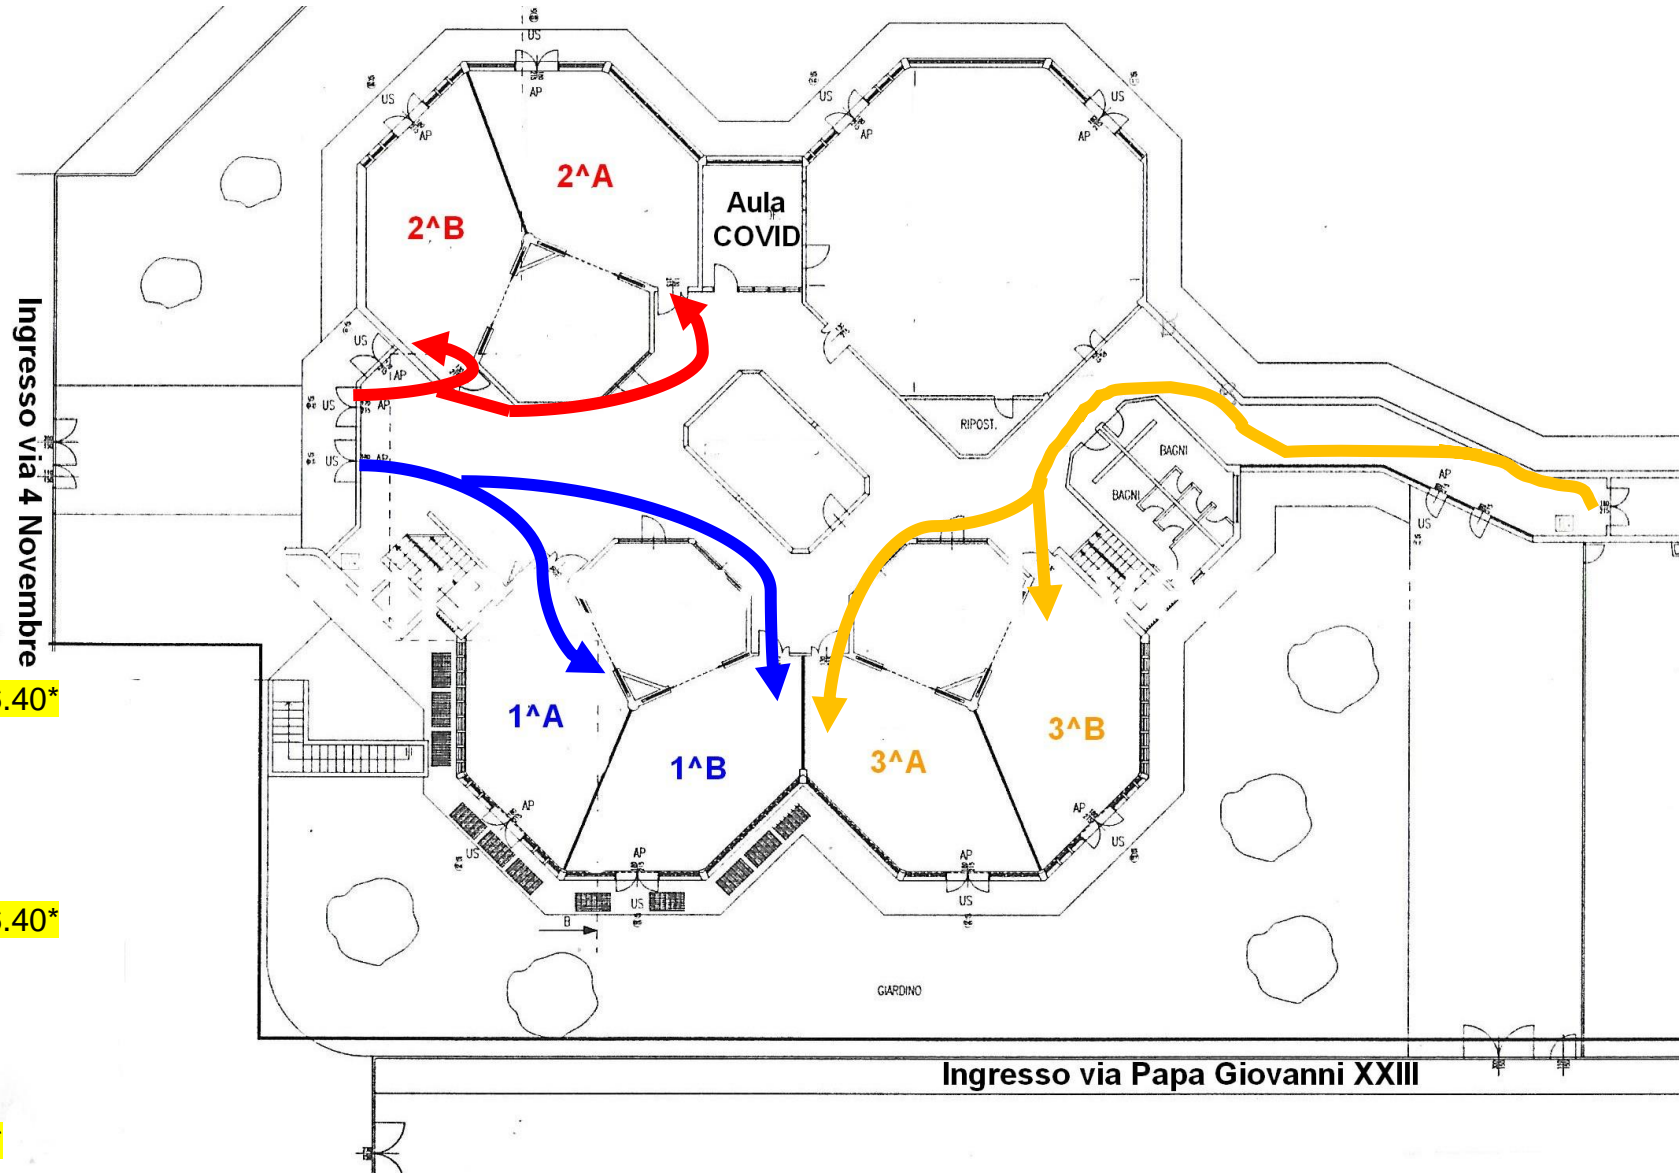

Scuola Secondaria di I° grado “A. Manzoni” -MESERO

ROSSO:

I - Classe 2^ A ore 7.50 – 13.50/16.40*

II - Classe 2^B ore 7.55 – 13.55

AZZURRO

I - Classe 1^ A ore 7.50 – 13.50/16.40*

II - Classe 1^B ore 7.55 – 13.55

GIALLO

I - Classe 3^A 7.50 – 13.50/16.40*

II - Classe 3^ B ore 7.55 – 13.55

* Lunedì- Mercoledì